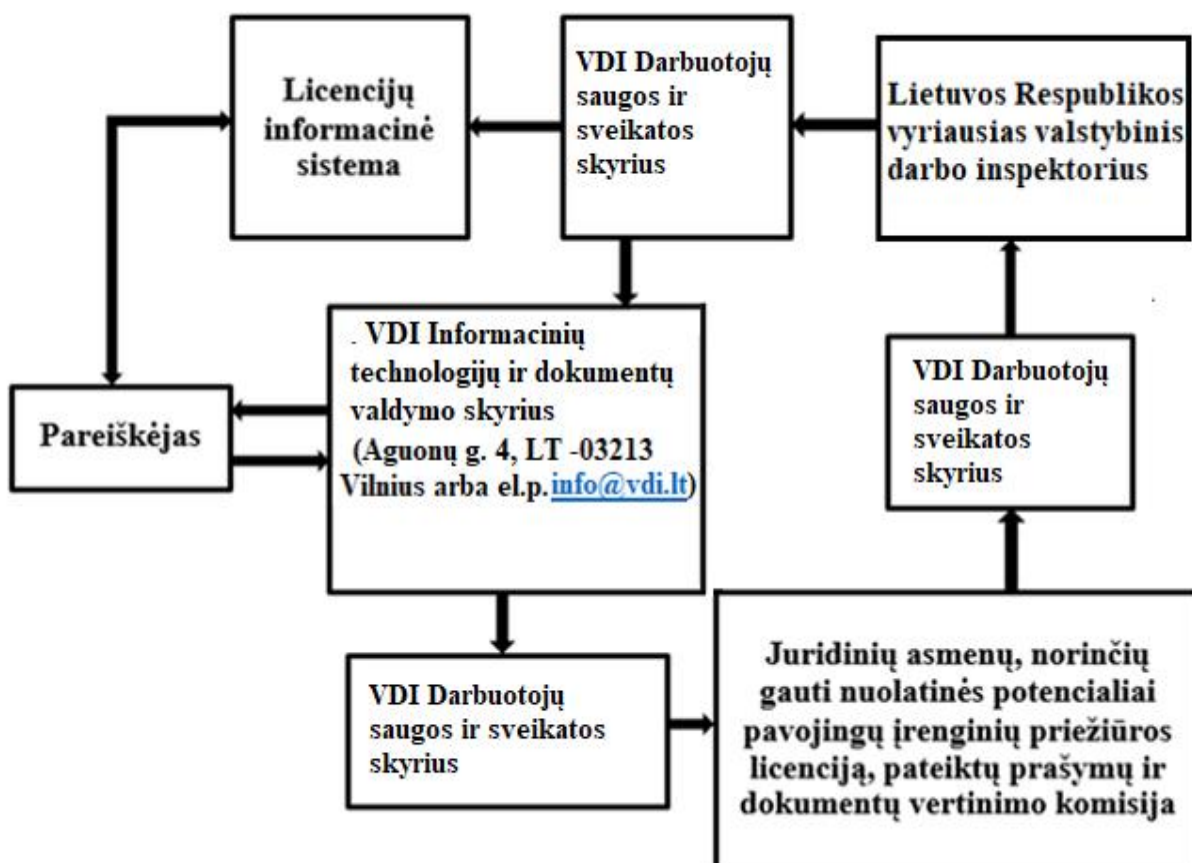

ADMINISTRACINĖS PASLAUGOS Nr. 08 TEIKIMO SCHEMA
(ADMINISTRACINĖ PROCEDŪRA)

Sutrumpinimai:

VDI – Lietuvos Respublikos valstybinė darbo inspekcija prie Socialinės apsaugos ir darbo ministerijos