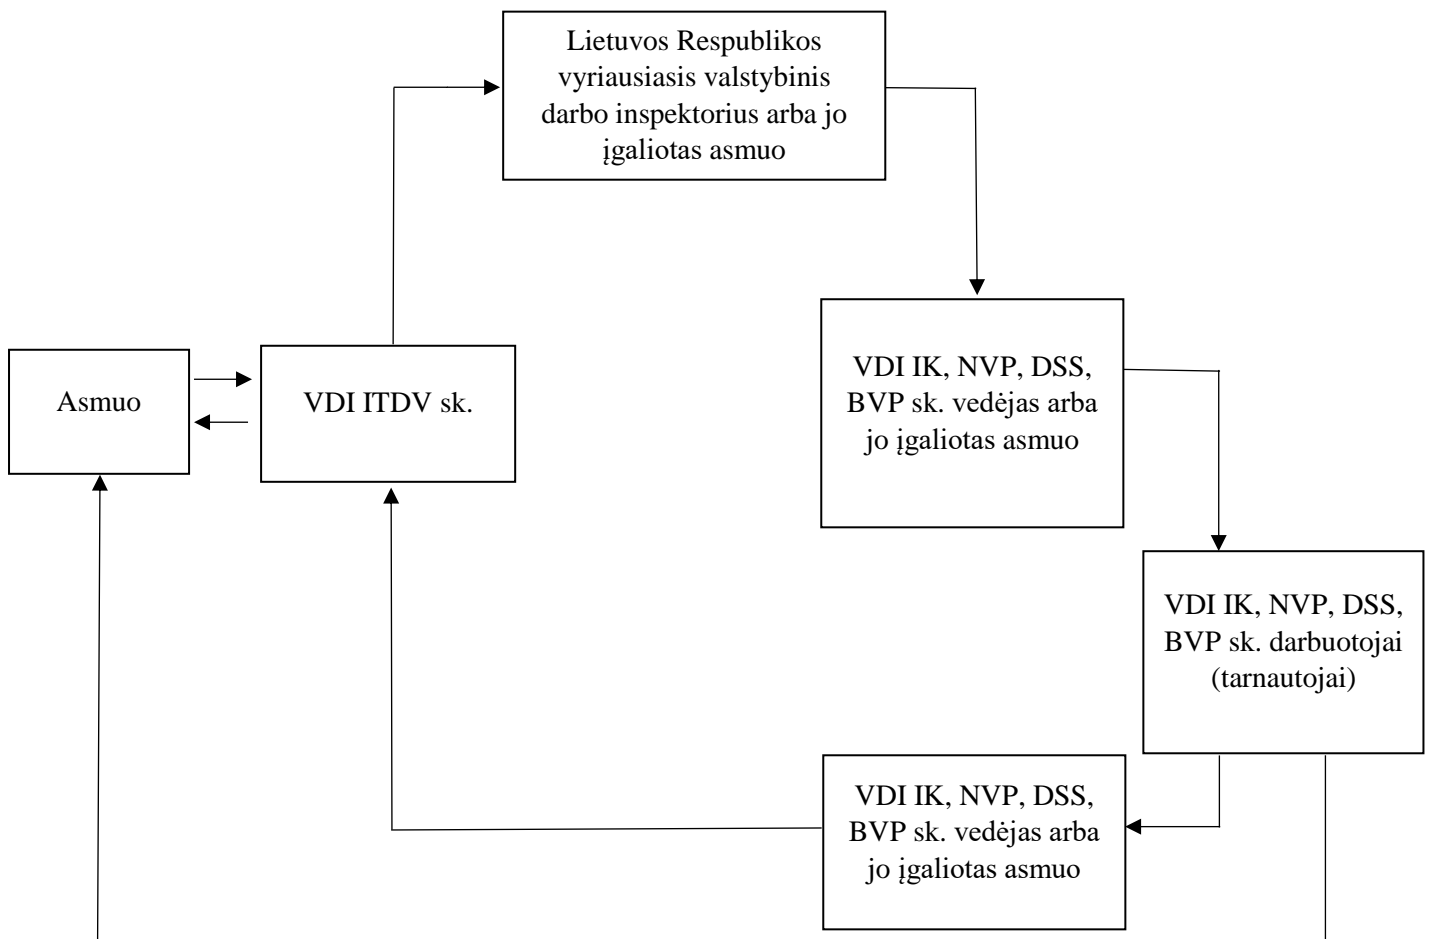

**ADMINISTRACINĖS PASLAUGOS NR. 04 TEIKIMO SHCEMA (INFORMAVIMAS IR KONSULTAVIMAS ŽODŽIU)**

**ADMINISTRACINĖS PASLAUGOS NR. 04 TEIKIMO SHCEMA (INFORMAVIMAS IR KONSULTAVIMAS RAŠTU)**

**ADMINISTRACINĖS PASLAUGOS NR. 04 TEIKIMO SHCEMA (INFORAVIMO IR KONSULTAVIMO RAŠTU VDI FACEBOOK PASKYROJE IR PATEIKUS KLAUSIMĄ VDI INTERNETO SVETAINĖJE VEIKIANČIAI SKAITMENINEI KONSULTANTEI)**

Sutrumpinimai:

VDI – Lietuvos Respublikos valstybinė darbo inspekcija prie Socialinės apsaugos ir darbo ministerijos

IK sk. – Informavimo ir konsultavimo skyrius

NVP sk. – Neteisėtos veiklos priežiūros skyrius

DSS sk. – Darbuotojų saugos ir sveiktos skyrius

BVP sk. – Biudžeto ir veiklos planavimo skyrius