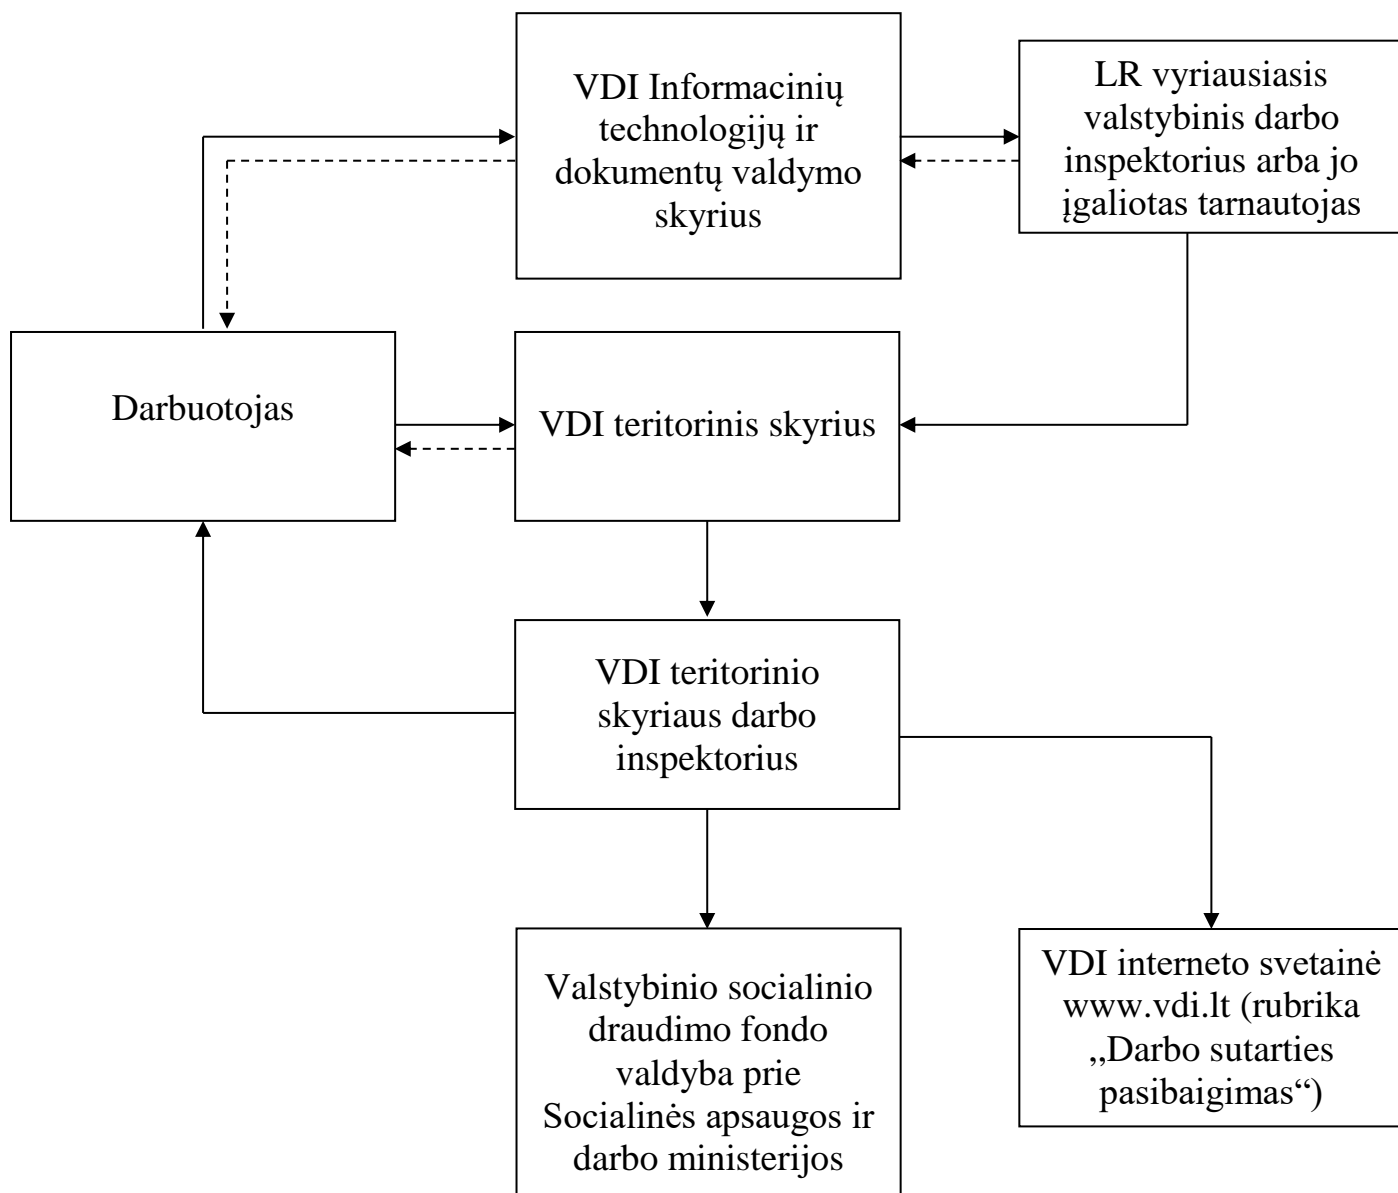

ADMINISTRACINĖS PASLAUGOS NR. 06 TEIKIMO SCHEMA

(PAŽYMAS APIE DARBO SUTARTIES PASIBAIGIMĄ IŠDAVIMAS)

Sutrumpinimas:

VDI – Lietuvos Respublikos valstybinė darbo inspekcija prie Socialinės apsaugos ir darbo ministerijos